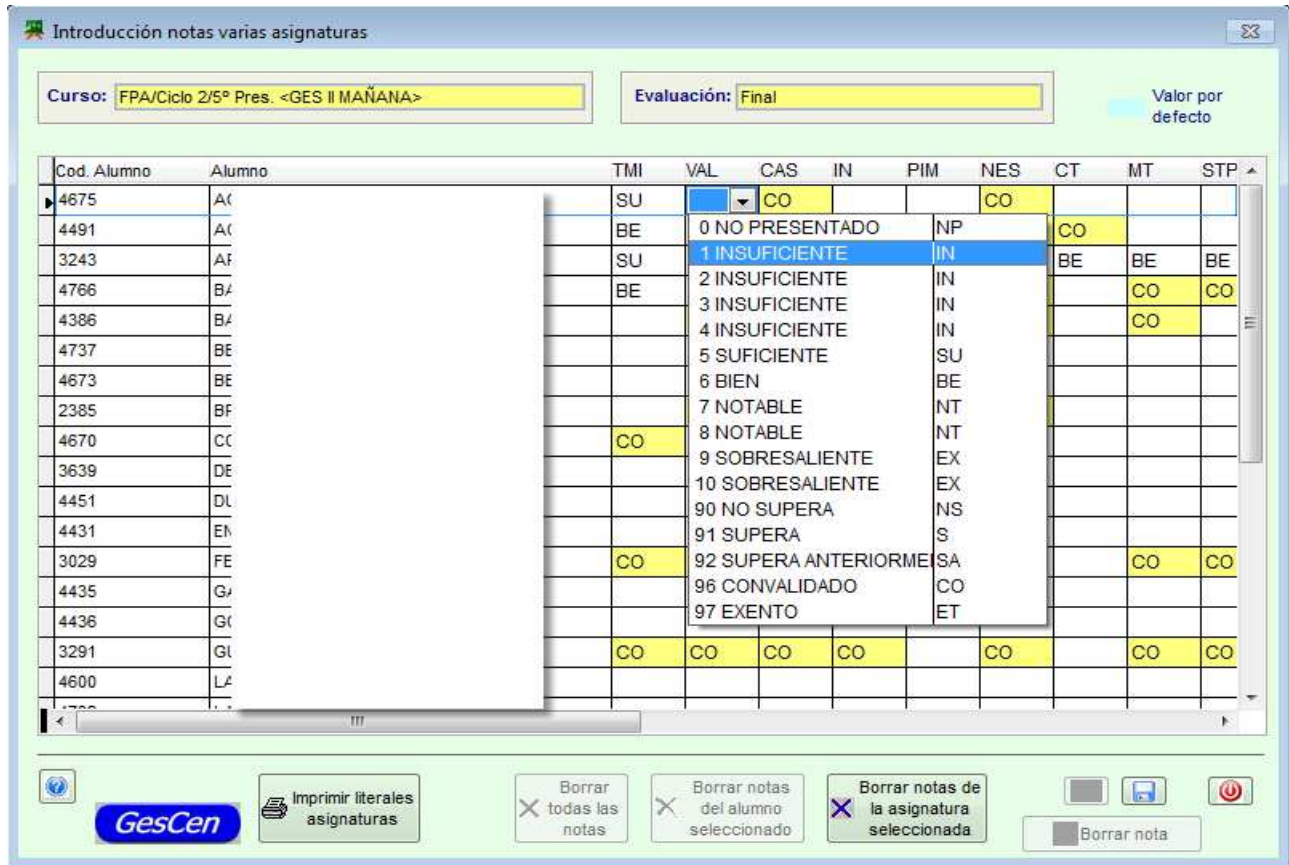

El terme Superat Anteriorment (SA) i la qualificació numèrica que figuren en la documentació acreditativa presentada per la persona adulta, amb una escala de 5 a 10.

El terme No Presentat (NP) només es consignarà en l'avaluació Final Extraordinària.

El terme Exempt (ET) s'aplicarà en els casos de les persones adultes a qui tinga concedida l'exempció del mòdul de Valencià d'acord amb la normativa vigent.