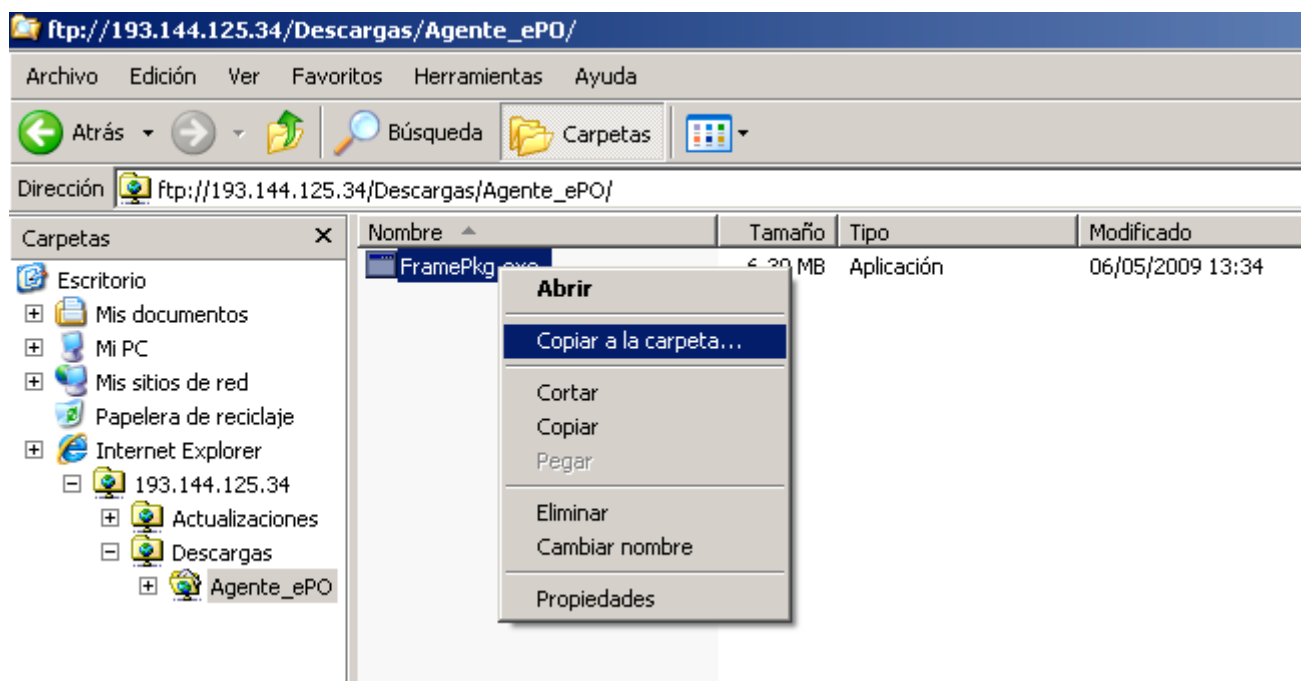

3.- Faça clic amb el botó dret del ratolí sobre este fitxer i trie l'opció “Copiar a la carpeta”... Trie una carpeta del seu disc dur (p.e. Els meus documents) i el fitxer es copiarà en ella.