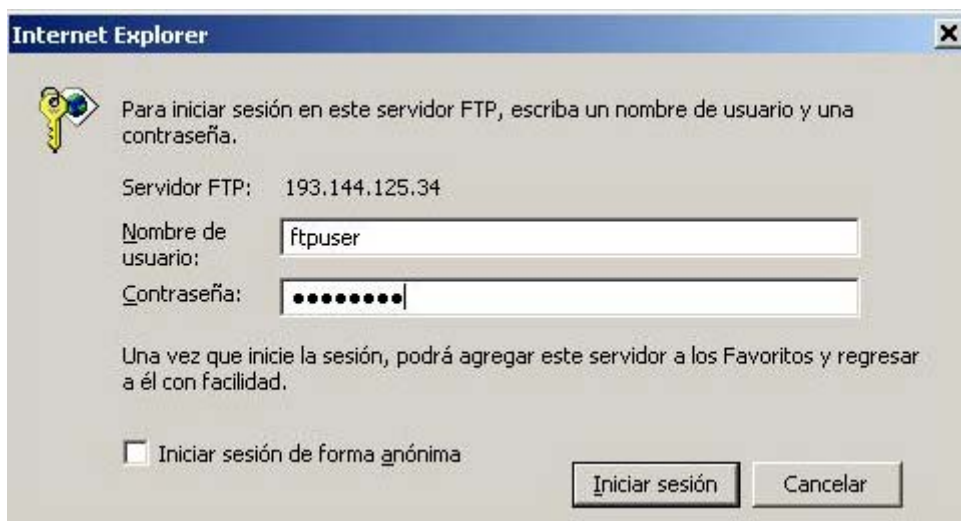

INSTAL·LACIÓ AGENT EPO VERSIÓ 4

NOTA IMPORTANT: Tindre instal·lat/actualitzat l'Agent ePO al menys a la versió 3.6 és obligatori per a poder utilitzar la versió 8.5 o superior de l'antivirus McAfee. La versió actual es la 4.0.0.1494

1.- Connecte a la següent adreça de ftp

<ftp://193.144.125.34>

Per a això escriga el text en la barra de direcció d'Internet Explorer (sense cap altre caràcter davant, ni http ni www... res!)

Escriga el nom d'usuari i contrasenya que se li van proporcionar en el seu dia (Si no ho recorda, pose's en contacte amb assistència tècnica al tel. 96 318 4505 i se li proporcionaran de nou).

Si gasta Firefox, escriga <ftpuser@193.144.125.34> i a continuació, en la finestra següent, la contrasenya que se li va proporcionar.

2.- Busque el fitxer FramePkg.exe que es troba en la següent ruta *Descargas/Agente_ePO/* de l'adreça de ftp anterior (veurà la carpeta *Descargas*, faça doble clic sobre ella; veurà la carpeta *Agente_ePO*, faça doble clic sobre ella i allí veurà el fitxer *FramePkg.exe*).