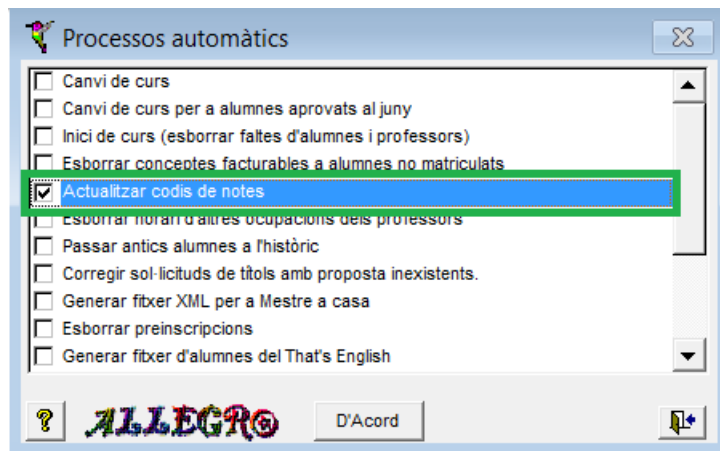

Nota des de: 0,00

Nota fins a: 5,99

Nota mitjana: 4,00

Nota aprobada

Compta convocatòria

Nota per defecte

D'acord

Si no fóra així després d'instal·lar l'actualització d'Allegro de 29/07/2015 actualitzar els codis de notes des de Processos - Processos diversos - Actualitzar els codis de notes.