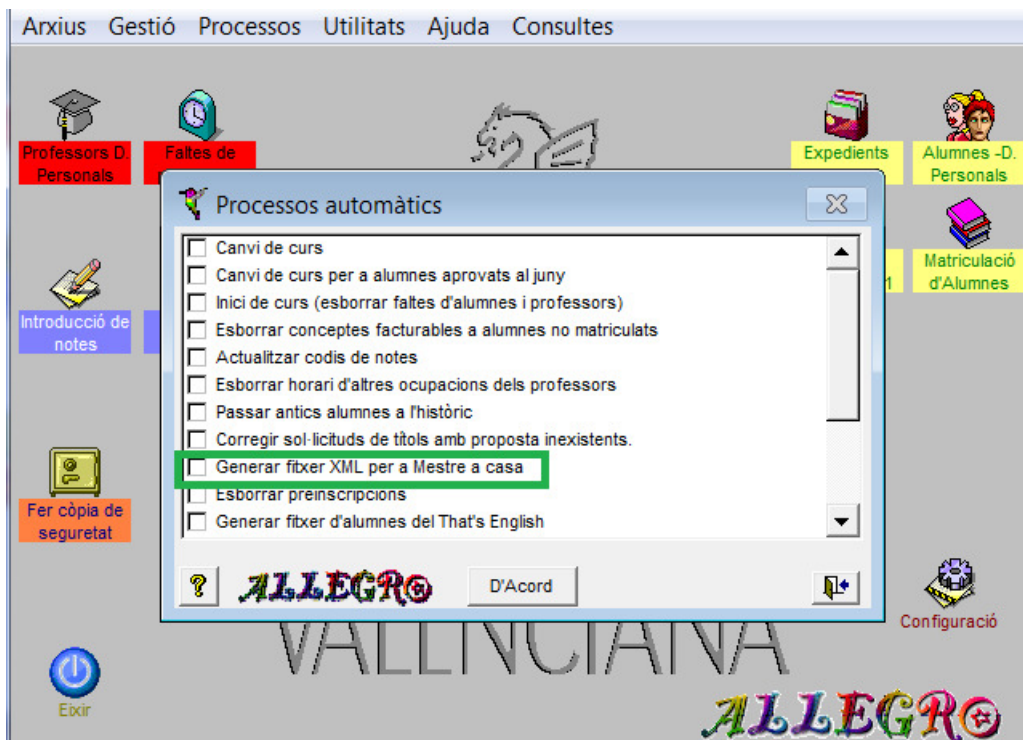

## ACTUALITZACIÓ ALLEGRO (30/10/2014)

- S'ha incorporat un nou centre *Centre Autoritzat d'Ensenyaments Artístics Elementals Sant Josep de Calasanz de Castelló* amb codi de centre 12007875
- Hem inclòs un Procés generació XML per al projecte Mestre a casa de Lliurex. Este procés genera un fitxer XML, cridat LlxAllegrocodigodecentro.xml, amb les dades d'alumnes, matrícula, grups, professors, cursos, ... per a poder-ho importar en Mestre a casa. A este procés es pot accedir des de **Processos-Processo diversos - Generar fitxer XML per a Mestre a casa.**