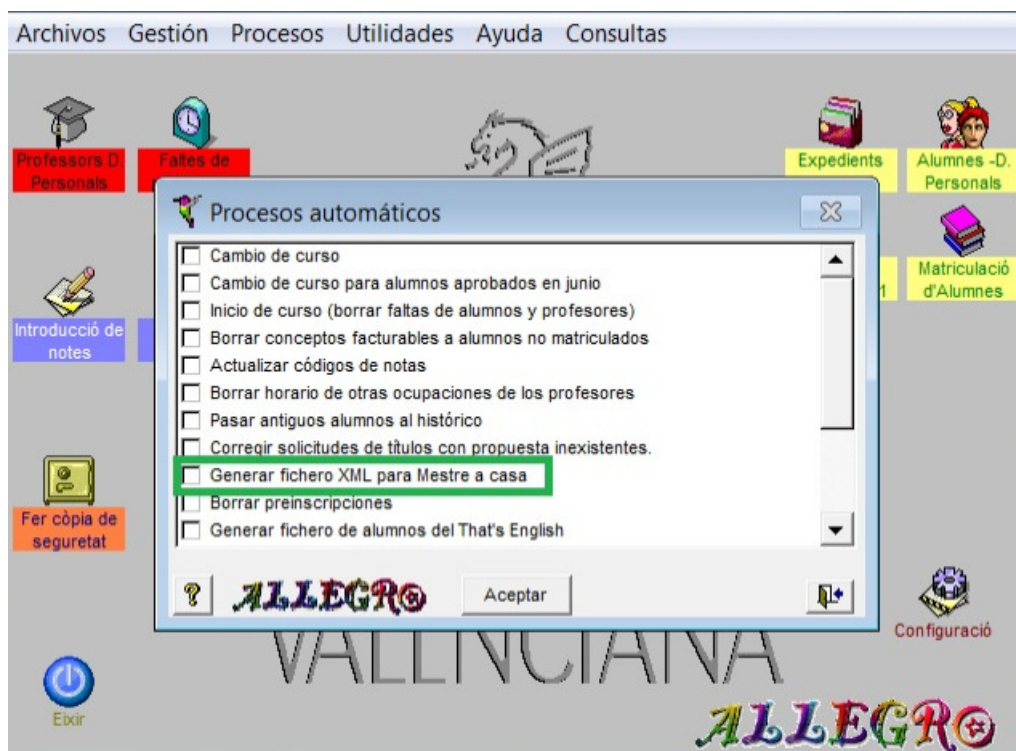

ACTUALIZACIÓN ALLEGRO (30/10/2014)

- Se ha incorporado un nuevo centro *Centre Autoritzat de Ensenyaments Artístics Elementals San José de Calasanz de Castellón* con código de centre 12007875
- Hemos incluido un Proceso generación XML para el proyecto Mestre a casa de Lliurex. Este proceso genera un fichero XML, llamado LlxAllegrocodigodecentro.xml, con los datos de alumnos, matrícula, grupos, profesores, cursos, ... para poderlo importar en Mestre a casa. A este proceso se puede acceder desde **Procesos-Proceso varios – Generar fichero XML para Mestre a casa.**