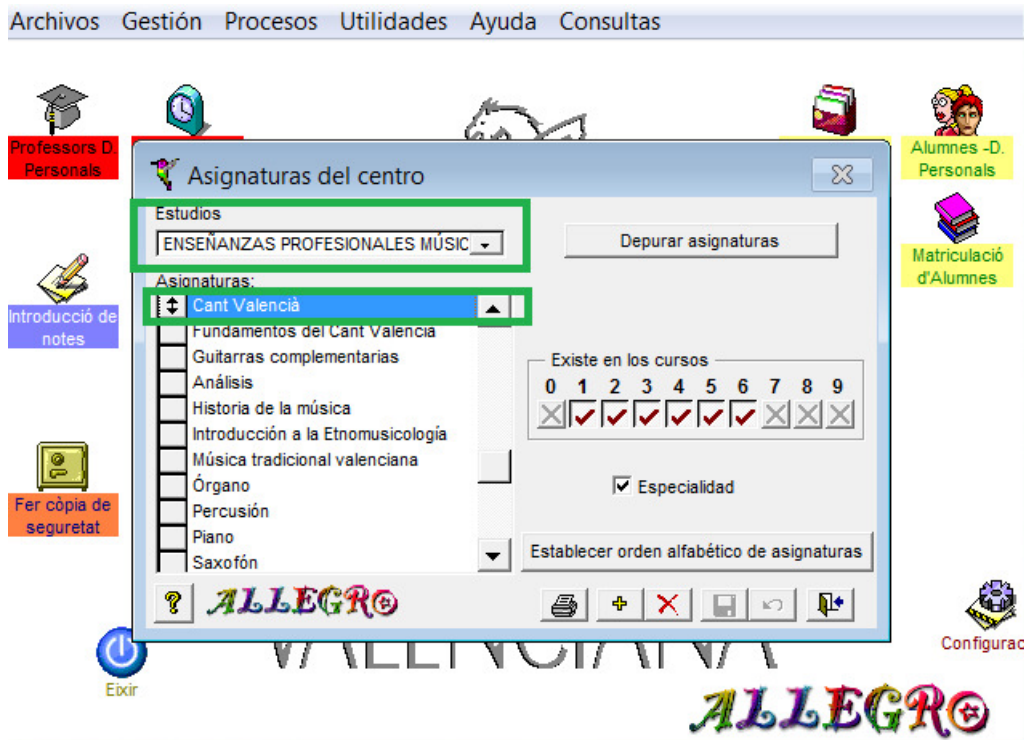

MUSICA

- Se ha incorporado la especialidad de Cant Valencià para Enseñanzas Profesionales de Música. Hay que incorporar esta asignatura desde la pantalla de Asignaturas impartidas por el centro (**Utilidades-Configuración-Asignaturas impartidas**)