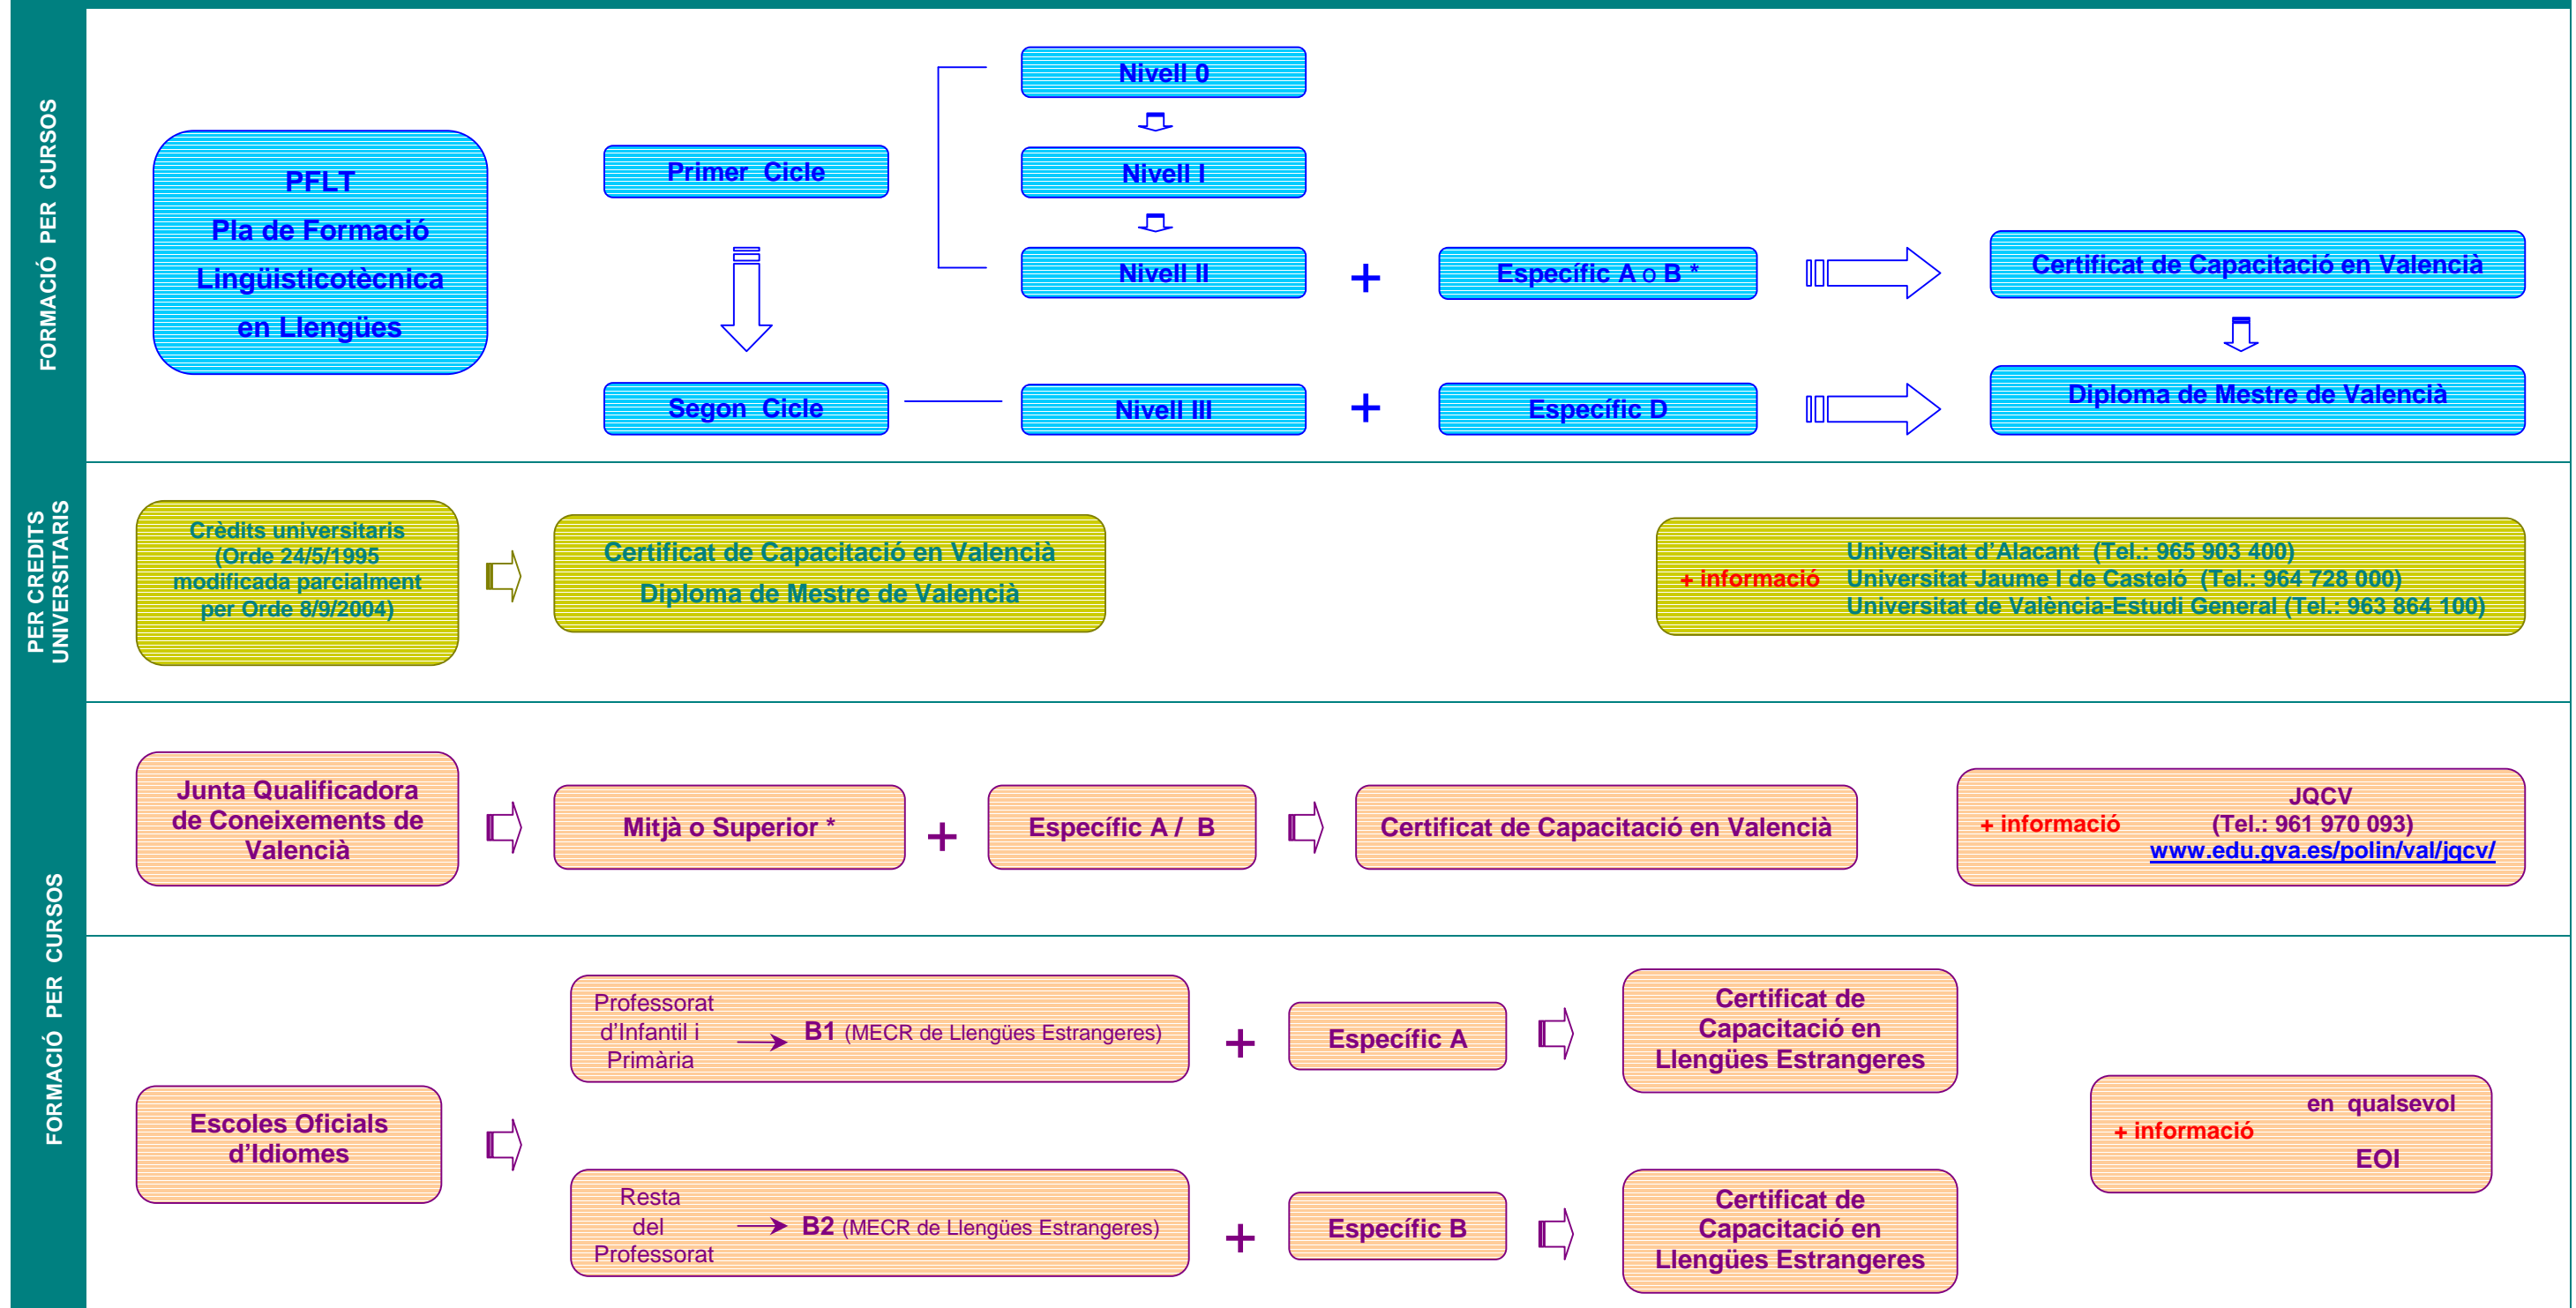

ITINERARIS FORMATIUS PER A LA CONSECUCIÓ DE LES TITULACIONS DE VALENCIÀ I LLENGÜES ESTRANGERES PER AL PROFESSORAT NO UNIVERSITARI

\* **ACCÉS ALS CURSOS ESPECÍFICS:** Per a accedir a un Específic A o B cal estar en possessió del Nivell I del PFLT o del nivell Mitjà de la JQCV (o equivalents).